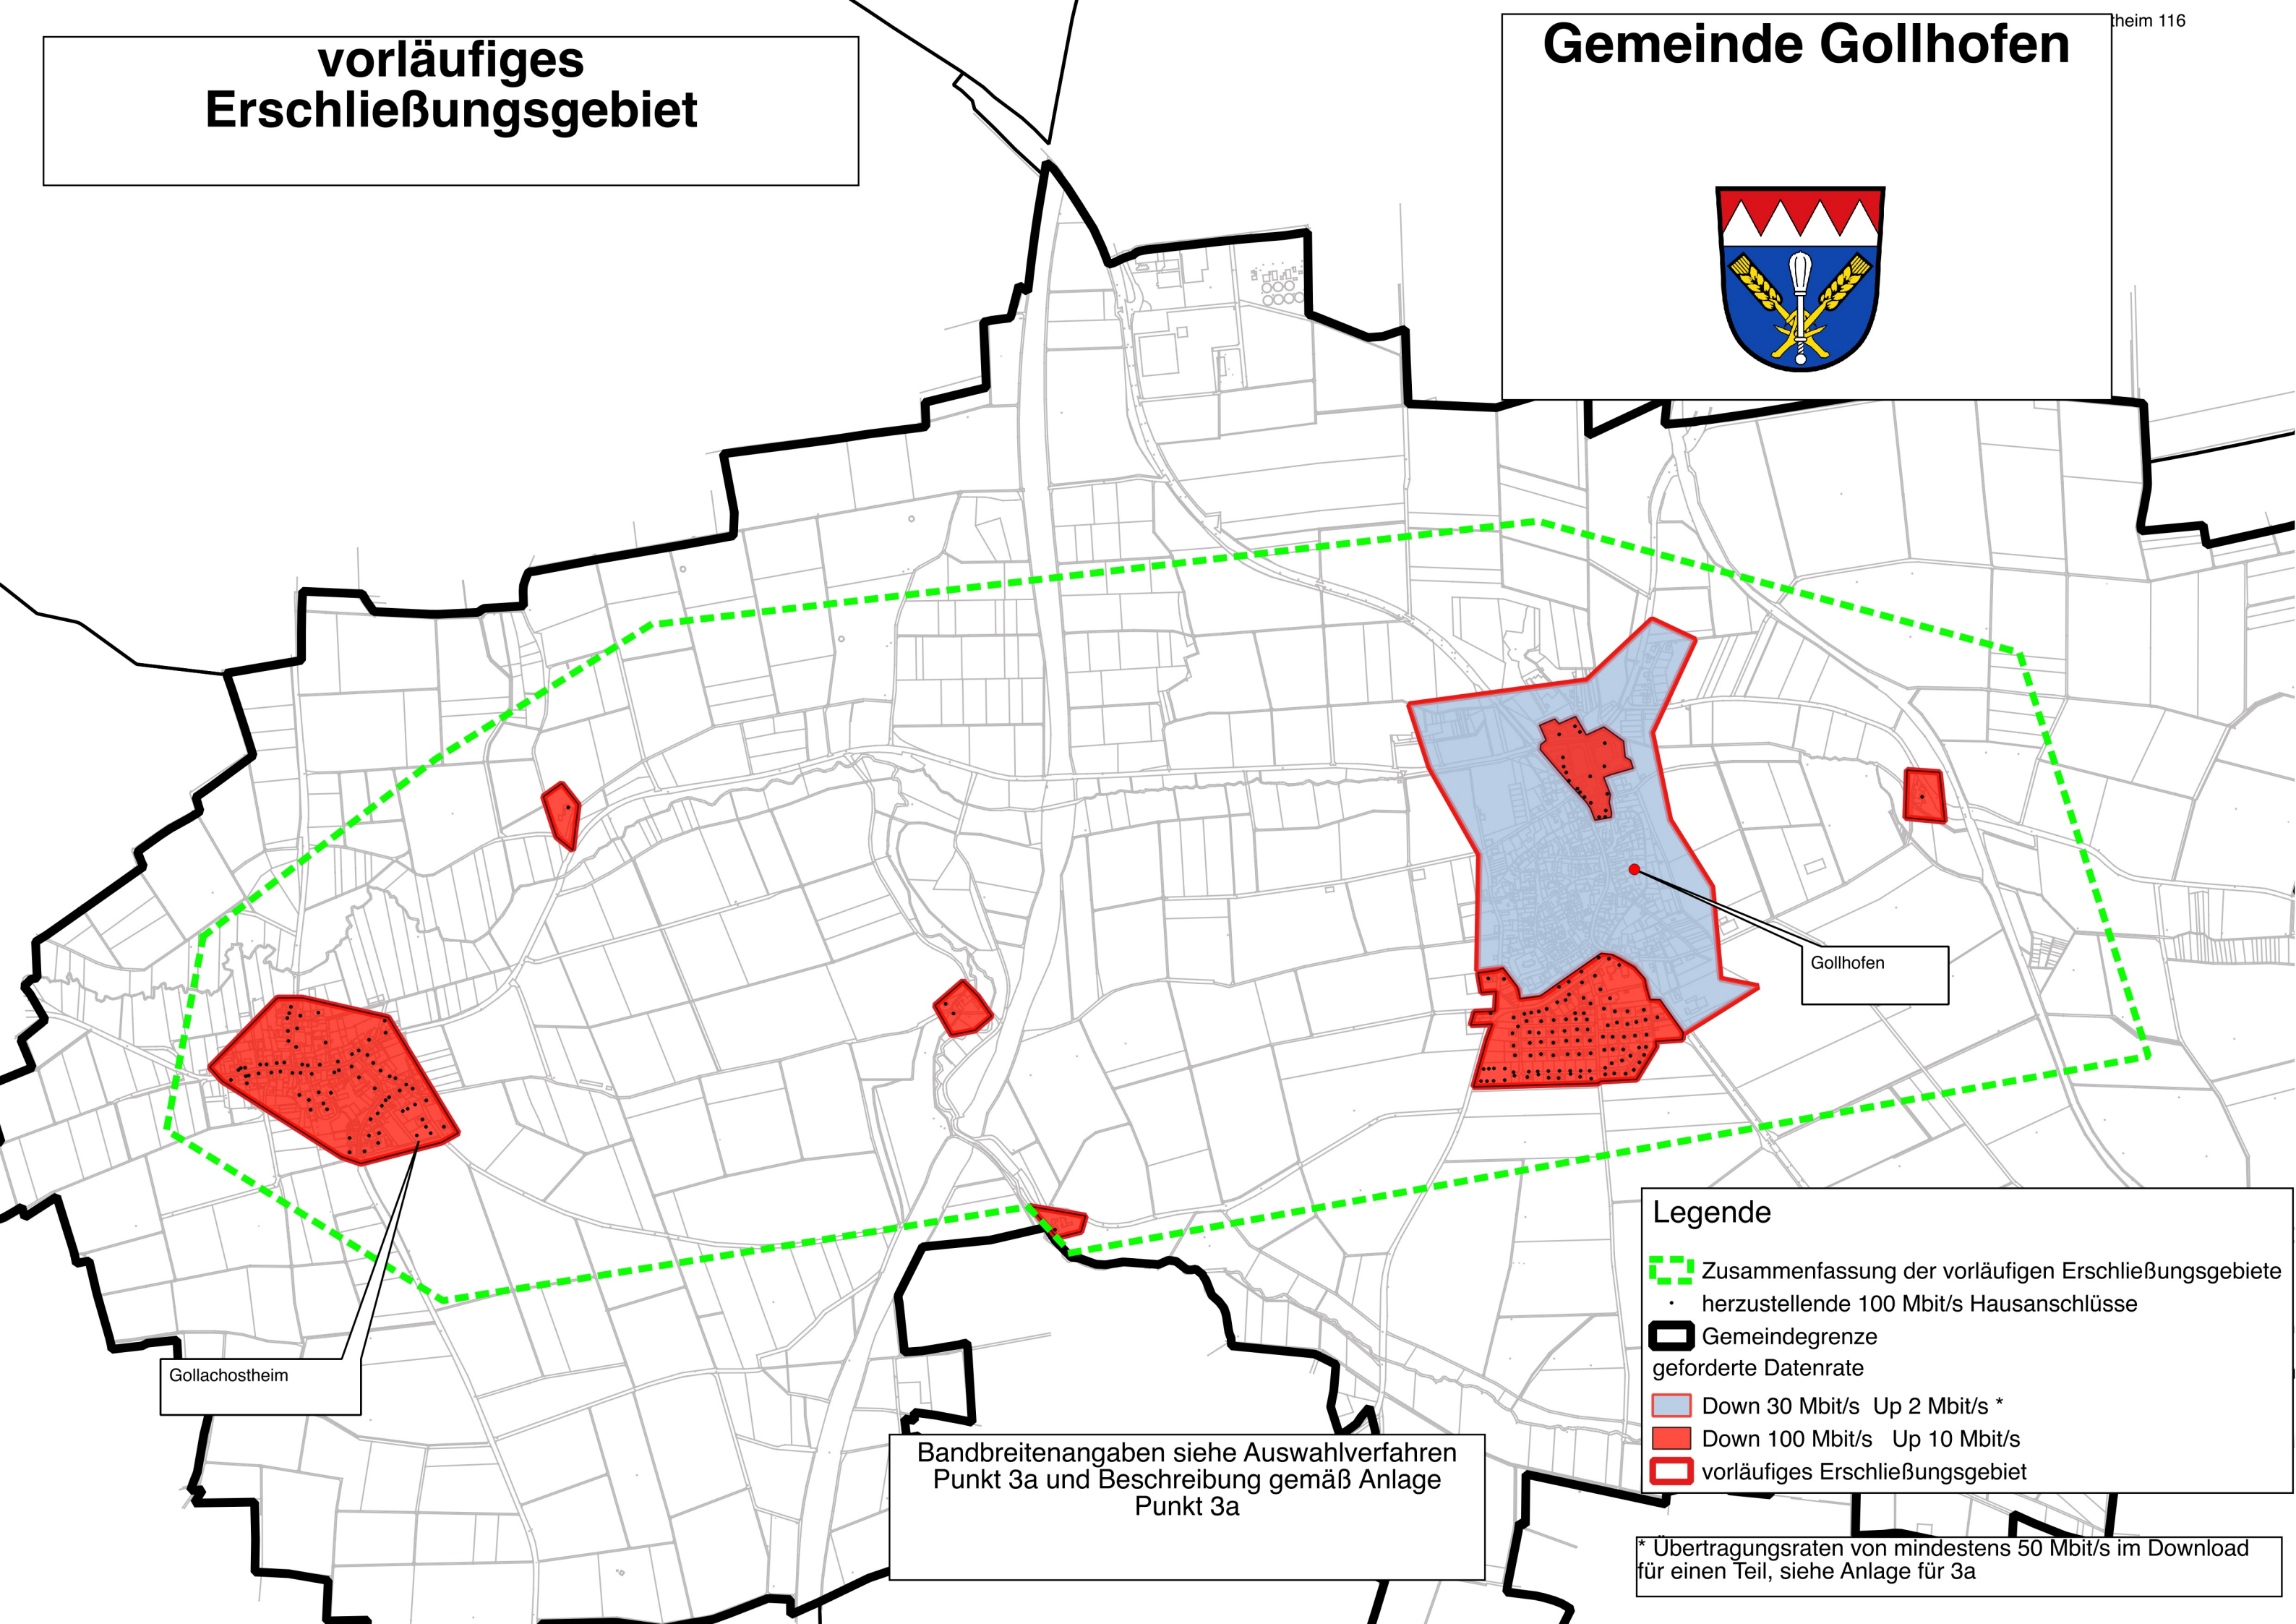

Gemeinde Gollhofen

vorläufiges Erschließungsgebiet

Legende

- Zusammenfassung der vorläufigen Erschließungsgebiete
- herzustellende 100 Mbit/s Hausanschlüsse
- Gemeindegrenze
- geforderte Datenrate**
- Down 30 Mbit/s Up 2 Mbit/s *
- Down 100 Mbit/s Up 10 Mbit/s
- vorläufiges Erschließungsgebiet

* Übertragungsraten von mindestens 50 Mbit/s im Download für einen Teil, siehe Anlage für 3a

Bandbreitenangaben siehe Auswahlverfahren Punkt 3a und Beschreibung gemäß Anlage Punkt 3a

Gollachostheim

Gollhofen